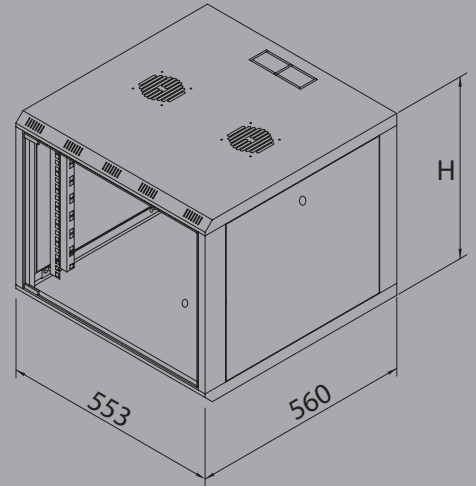

FORMLINE Duvar Tipi Kabinetler

- 19" standardında her türlü cihaz bağlanabilir.
- Önü cam kapaklı, yan kapakları açılabilir ve çıkartılabilir sistem ile üretilmiştir.
- Kabinet duvara monte edilebilme özelliği sağlayan sistemle dizayn edilmiştir.
- İstenildiğinde ayak veya tekerlek takılarak yer tipi olarak kullanılabilir.
- 450 mm ve 560 mm derinliğinde 2 ayrı ölçü seçeneğine sahiptir
- 1'li ve 2'li fan modülü seçenekleri ile havalandırma işlemleri sağlanmaktadır.
- Elektrostatik polyester esaslı ince pütürlü Rall 7035 Gri renkli boya ile boyanmıştır.

19" 600 x 560 Duvar Tipi Kabinet Genişlik - Width: 555 mm / Derinlik - Depth: 560 mm

Stok No	U	h	H	KG
FORM-9U560	9	403	460	18

U: Unit (1U=44,45mm) / h: İç Yükseklik - Inside Height (mm) / H: Tekerlek Dahil Dış Yükseklik - Outside Height (mm)