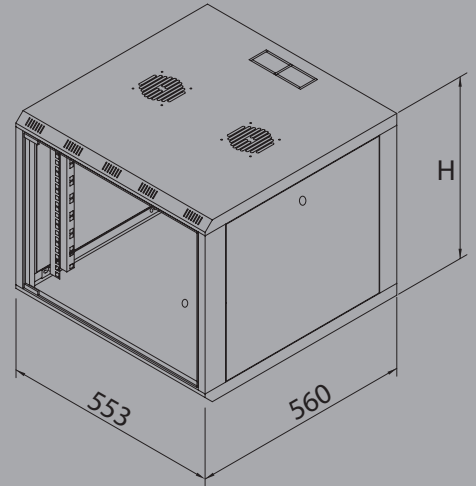

FORMLINE Duvar Tipi Kabinetler

- 19" standardında her türlü cihaz bağlanabilir.
- Önü cam kapaklı, yan kapakları açılabilir ve çıkartılabilir sistem ile üretilmiştir.
- Kabinet duvara monte edilebilme özelliği sağlayan sistemle dizayn edilmiştir.
- İstenildiğinde ayak veya tekerlek takılarak yer tipi olarak kullanılabilir.
- 450 mm ve 560 mm derinliğinde 2 ayrı ölçü seçeneğine sahiptir
- 1'li ve 2'li fan modülü seçenekleri ile havalandırma işlemleri sağlanmaktadır.
- Elektrostatik polyester esaslı ince pütürlü Rall 7035 Gri renkli boya ile boyanmıştır.

19" 600 x 560 Duvar Tipi Kabinet Genişlik - Width: 555 mm / Derinlik - Depth: 560 mm

Stok No	U	h	H	KG
FORM-20U560	20	892	949	34

U: Unit (1U=44,45mm) / h: İç Yükseklik - Inside Height (mm) / H: Tekerlek Dahil Dış Yükseklik - Outside Height (mm)