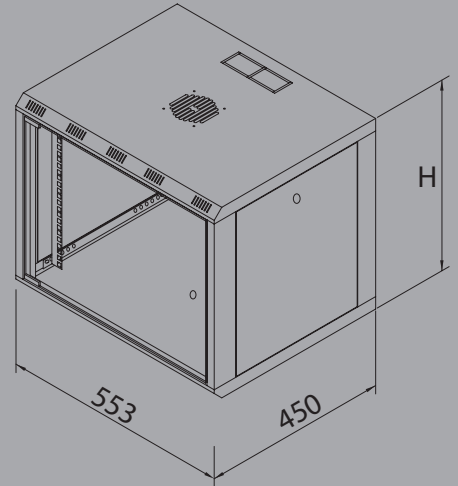

FORMLINE Duvar Tipi Kabinetler

- 19" standardında her türlü cihaz bağlanabilir.
- Önü cam kapaklı, yan kapakları açılabilir ve çıkartılabilir sistem ile üretilmiştir.
- Kabinet duvara monte edilebilme özelliği sağlayan sistemle dizayn edilmiştir.
- İstenildiğinde ayak veya tekerlek takılarak yer tipi olarak kullanılabilir.
- 450 mm ve 560 mm derinliğinde 2 ayrı ölçü seçeneğine sahiptir
- 1'li ve 2'li fan modülü seçenekleri ile havalandırma işlemleri sağlanmaktadır.
- Elektrostatik polyester esaslı ince pütürlü Rall 7035 Gri renkli boya ile boyanmıştır.

19" 600 x 450 Duvar Tipi Kabinet Genişlik - Width: 555 mm / Derinlik - Depth: 450 mm

Stok No	U	h	H	KG
FORM-20U450	20	892	949	29

U: Unit (1U=44,45mm) / h: İç Yükseklik - Inside Height (mm) / H: Tekerlek Dahil Dış Yükseklik - Outside Height (mm)