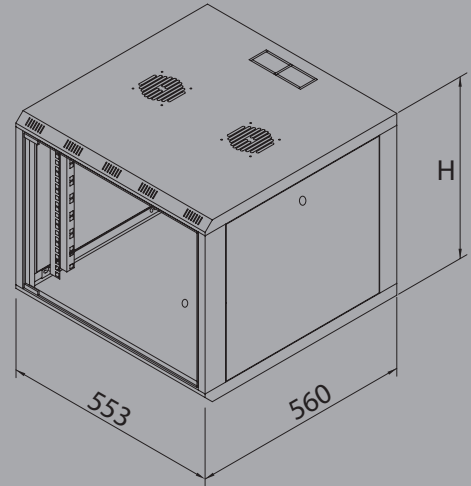

## FORMLINE Duvar Tipi Kabinetler

- 19" standardında her türlü cihaz bağlanabilir.
- Önü cam kapaklı, yan kapakları açılabilir ve çıkartılabilir sistem ile üretilmiştir.
- Kabinet duvara monte edilebilme özelliği sağlayan sistemle dizayn edilmiştir.
- İstenildiğinde ayak veya tekerlek takılarak yer tipi olarak kullanılabilir.
- 450 mm ve 560 mm derinliğinde 2 ayrı ölçü seçeneğine sahiptir
- 1'li ve 2'li fan modülü seçenekleri ile havalandırma işlemleri sağlanmaktadır.
- Elektrostatik polyester esaslı ince pütürlü Rall 7035 Gri renkli boya ile boyanmıştır.

**19" 600 x 560 Duvar Tipi Kabinet** Genişlik - Width: 555 mm / Derinlik - Depth: 560 mm

Stok No	U	h	H	KG
FORM-16U560	16	673	731	28

U: Unit (1U=44,45mm) / h: İç Yükseklik - Inside Height (mm) / H: Tekerlek Dahil Dış Yükseklik - Outside Height (mm)