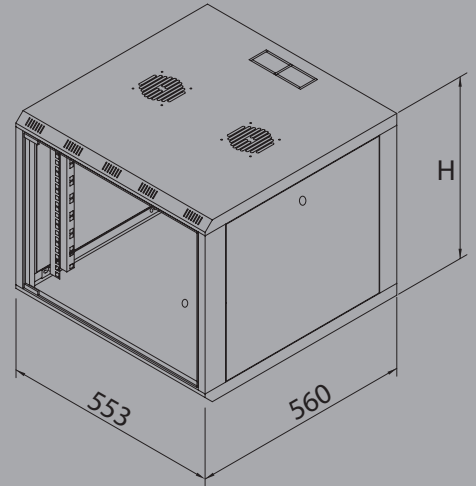

FORMLINE Duvar Tipi Kabinetler

- 19" standardında her türlü cihaz bağlanabilir.
- Önü cam kapaklı, yan kapakları açılabilir ve çıkartılabilir sistem ile üretilmiştir.
- Kabinet duvara monte edilebilme özelliği sağlayan sistemle dizayn edilmiştir.
- İstenildiğinde ayak veya tekerlek takılarak yer tipi olarakta kullanılabilir.
- 450 mm ve 560 mm derinliğinde 2 ayrı ölçü seçeneğine sahiptir
- 1'li ve 2'li fan modülü seçenekleri ile havalandırma işlemleri sağlanmaktadır.
- Elektrostatik polyester esaslı ince pütürlü Rall 7035 Gri renkli boya ile boyanmıştır.

19" 600 x 560 Duvar Tipi Kabinet Genişlik - Width: 555 mm / Derinlik - Depth: 560 mm

Stok No	U	h	H	KG
FORM-12U560	12	536	593	22

U: Unit (1U=44,45mm) / h: İç Yükseklik - Inside Height (mm) / H: Tekerlek Dahil Dış Yükseklik - Outside Height (mm)