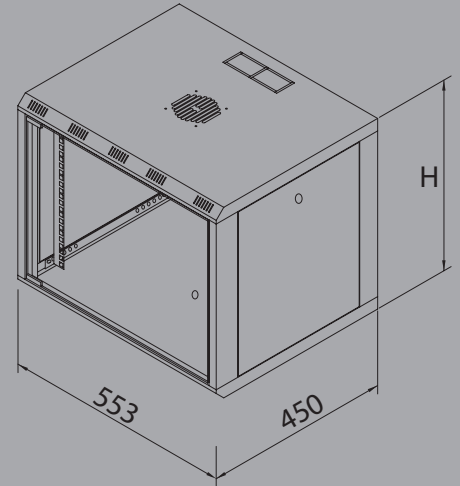

## FORMLINE Duvar Tipi Kabinetler

- 19" standardında her türlü cihaz bağlanabilir.
- Önü cam kapaklı, yan kapakları açılabilir ve çıkartılabilir sistem ile üretilmiştir.
- Kabinet duvara monte edilebilme özelliği sağlayan sistemle dizayn edilmiştir.
- İstenildiğinde ayak veya tekerlek takılarak yer tipi olarakta kullanılabilir.
- 450 mm ve 560 mm derinliğinde 2 ayrı ölçü seçeneğine sahiptir
- 1'li ve 2'li fan modülü seçenekleri ile havalandırma işlemleri sağlanmaktadır.
- Elektrostatik polyester esaslı ince pütürlü Rall 7035 Gri renkli boya ile boyanmıştır.

### 19" 600 x 450 Duvar Tipi Kabinet Genişlik - Width: 555 mm / Derinlik - Depth: 450 mm

Stok No	U	h	H	KG
FORM-12U450	12	536	593	19

U: Unit (1U=44,45mm) / h: İç Yükseklik - Inside Height (mm) / H: Tekerlek Dahil Dış Yükseklik - Outside Height (mm)