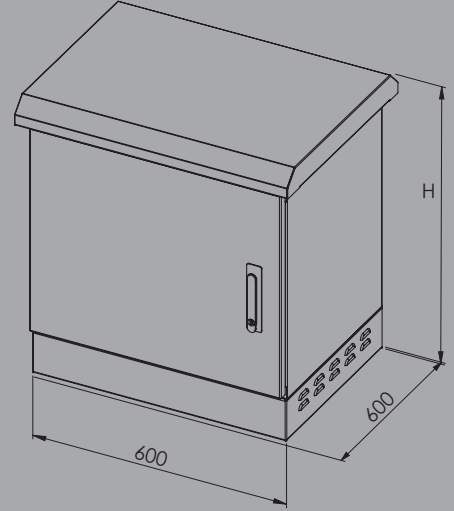

IP66

Zemin Tipi Bazalı Kabinet

- Zemine monte edilebilir.
- IP66 Yapısı ile toz ve su girişine karşı tam koruma.
- Dış cidar 1.5mm DKP çelik sac.
- İç cidar 1mm galvanizli sac (opsiyonel).
- Paslanmaya karşı üstün etkili kataforez kaplamalı.
- Açılabilir ve kilitlenebilen ön kapak.
- Toz filtreli hava giriş panjurları.
- Toz filtreli fan hava tahliye bölümü.
- Fan modülüne dışarıdan erişim sağlayan açılabilir şapka yapısı.
- Standart 100mm bazalı.
- Alt bölümde yer alan rekorlu kablo giriş yuvaları.
- Ral 7035 boyalı.
- IP66 sertifikalı.

IP66 Zemin Tipi Bazalı Kabinet Genişlik - Width: 600 mm / Derinlik - Depth: 600 mm

Stok No	U	h	H	KG
FORM OUT-9U600Z	9	450	675	45

U: Unit (1U=44,45mm) / h: İç Yükseklik - Inside Height (mm) / H: Dış Yükseklik - Outside Height (mm)