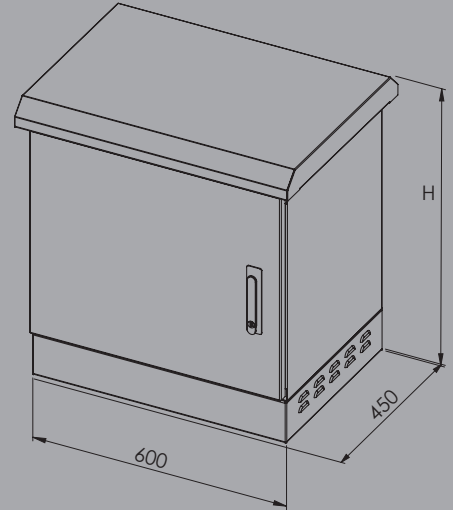

### Zemin Tipi Bazalı Kabinet

- Zemine monte edilebilir.
- IP66 Yapısı ile toz ve su girişine karşı tam koruma.
- Dış cidar 1.5mm DKP çelik sac.
- İç cidar 1mm galvanizli sac (opsiyonel).
- Paslanmaya karşı üstün etkili kataforez kaplamalı.
- Açılabilir ve kilitlenebilen ön kapak.
- Toz filtreli hava giriş panjurları.
- Toz filtreli fan hava tahliye bölümü.
- Fan modülüne dışarıdan erişim sağlayan açılabilir şapka yapısı.
- Standart 100mm bazalı.
- Alt bölümde yer alan rekorlu kablo giriş yuvaları.
- Ral 7035 boyalı.
- IP66 sertifikalı.

#### IP66 Zemin Tipi Bazalı Kabinet Genişlik - Width: 600 mm / Derinlik - Depth: 450 mm

Stok No	U	h	H	KG
FORM OUT-9U450Z	9	450	675	38

U: Unit (1U=44,45mm) / h: İç Yükseklik - Inside Height (mm) / H: Dış Yükseklik - Outside Height (mm)