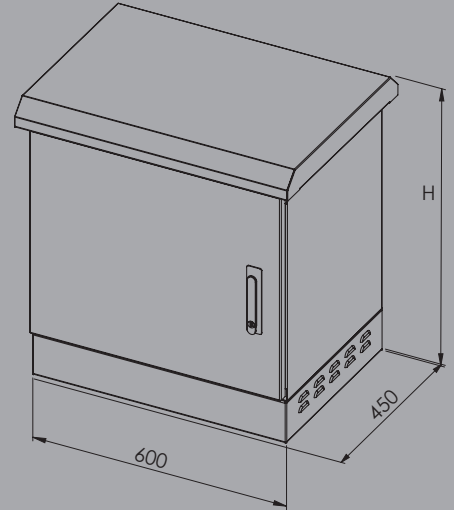

IP66

Zemin Tipi Bazalı Kabinet

- Zemine monte edilebilir.
- IP66 Yapısı ile toz ve su girişine karşı tam koruma.
- Dış cidar 1.5mm DKP çelik sac.
- İç cidar 1mm galvanizli sac.
- Cidarlar arası 10 mm ısı yalıtım malzemesi
- Paslanmaya karşı üstün etkili kataforez kaplamalı.
- Açılabilir ve kilitlenebilir ön kapak.
- Toz filtreli hava giriş panjurları.
- Toz filtreli fan hava tahliye bölümü.
- Fan modülüne dışarıdan erişim sağlayan açılabilir şapka yapısı.
- Standart 100mm bazalı.
- Alt bölümde yer alan rekorlu kablo giriş yuvaları.
- Ral 7035 boyalı.
- IP66 sertifikalı.

IP66 Zemin Tipi Bazalı Kabinet Genişlik - Width: 600 mm / Derinlik - Depth: 450 mm

Stok No	U	h	H	KG
FORM OUT-7U450ZW	7	361	586	39

U: Unit (1U=44,45mm) / h: İç Yükseklik - Inside Height (mm) / H: Dış Yükseklik - Outside Height (mm)