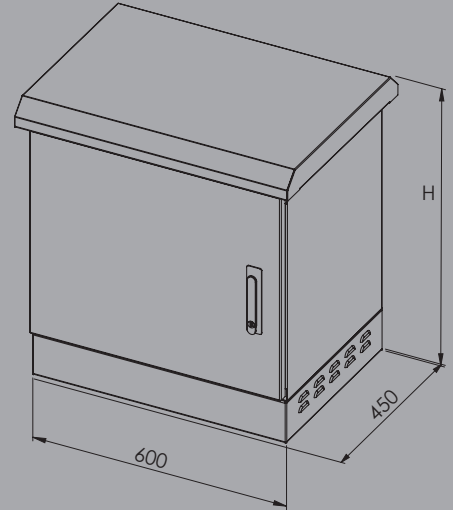

### Zemin Tipi Bazalı Kabinet

- Zemine monte edilebilir.
- IP66 Yapısı ile toz ve su girişine karşı tam koruma.
- Dış cidar 1.5mm DKP çelik sac.
- İç cidar 1mm galvanizli sac.
- Cidarlar arası 10 mm ısı yalıtım malzemesi
- Paslanmaya karşı üstün etkili kataforez kaplamalı.
- Açılabilir ve kilitlenebilir ön kapak.
- Toz filtreli hava giriş panjurları.
- Toz filtreli fan hava tahliye bölümü.
- Fan modülüne dışarıdan erişim sağlayan açılabilir şapka yapısı.
- Standart 100mm bazalı.
- Alt bölümde yer alan rekorlu kablo giriş yuvaları.
- Ral 7035 boyalı.
- IP66 sertifikalı.

#### IP66 Zemin Tipi Bazalı Kabinet Genişlik - Width: 600 mm / Derinlik - Depth: 450 mm

Stok No	U	h	H	KG
FORM OUT-20U450ZW	20	939	1236	70

U: Unit (1U=44,45mm) / h: İç Yükseklik - Inside Height (mm) / H: Dış Yükseklik - Outside Height (mm)