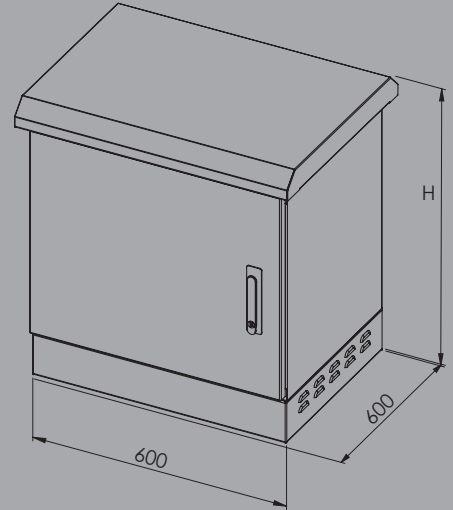

IP66

Zemin Tipi Bazalı Kabinet

- Zemine monte edilebilir.
- IP66 Yapısı ile toz ve su girişine karşı tam koruma.
- Dış cidar 1.5mm DKP çelik sac.
- İç cidar 1mm galvanizli sac (opsiyonel).
- Paslanmaya karşı üstün etkili kataforez kaplamalı.
- Açılabilir ve kilitlenebilen ön kapak.
- Toz filtreli hava giriş panjurları.
- Toz filtreli fan hava tahliye bölümü.
- Fan modülüne dışarıdan erişim sağlayan açılabilir şapka yapısı.
- Standart 100mm bazalı.
- Alt bölümde yer alan rekorlu kablo giriş yuvaları.
- Ral 7035 boyalı.
- IP66 sertifikalı.

IP66 Zemin Tipi Bazalı Kabinet Genişlik - Width: 600 mm / Derinlik - Depth: 600 mm

Stok No	U	h	H	KG
FORM OUT-16U600Z	16	761	1058	60

U: Unit (1U=44,45mm) / h: İç Yükseklik - Inside Height (mm) / H: Dış Yükseklik - Outside Height (mm)