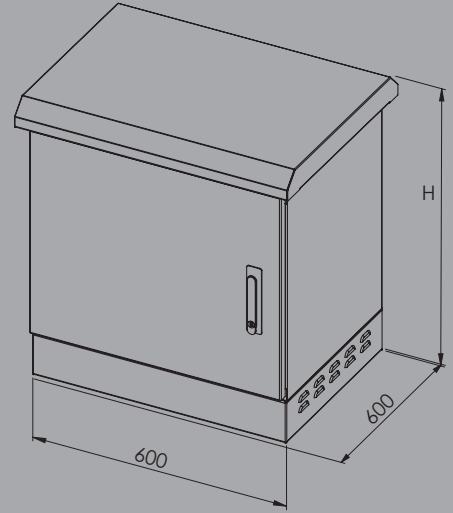

### Zemin Tipi Bazalı Kabinet

- Zemine monte edilebilir.
- IP66 Yapısı ile toz ve su girişine karşı tam koruma.
- Dış cidar 1.5mm DKP çelik sac.
- İç cidar 1mm galvanizli sac.
- Cidarlar arası 10 mm ısı yalıtım malzemesi
- Paslanmaya karşı üstün etkili kataforez kaplamalı.
- Açılabilir ve kilitlenebilir ön kapak.
- Toz filtreli hava giriş panjurları.
- Toz filtreli fan hava tahliye bölümü.
- Fan modülüne dışarıdan erişim sağlayan açılabilir şapka yapısı.
- Standart 100mm bazalı.
- Alt bölümde yer alan rekorlu kablo giriş yuvaları.
- Ral 7035 boyalı.
- IP66 sertifikalı.

#### IP66 Zemin Tipi Bazalı Kabinet Genişlik - Width: 600 mm / Derinlik - Depth: 600 mm

Stok No	U	h	H	KG
FORM OUT-12U600ZW	12	583	808	60

U: Unit (1U=44,45mm) / h: İç Yükseklik - Inside Height (mm) / H: Dış Yükseklik - Outside Height (mm)