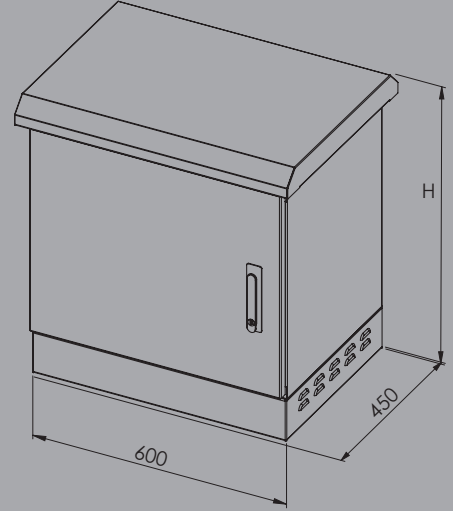

IP66

Zemin Tipi Bazalı Kabinet

- Zemine monte edilebilir.
- IP66 Yapısı ile toz ve su girişine karşı tam koruma.
- Dış cidar 1.5mm DKP çelik sac.
- İç cidar 1mm galvanizli sac.
- Cidarlar arası 10 mm ısı yalıtım malzemesi
- Paslanmaya karşı üstün etkili kataforez kaplamalı.
- Açılabilir ve kilitlenebilir ön kapak.
- Toz filtreli hava giriş panjurları.
- Toz filtreli fan hava tahliye bölümü.
- Fan modülüne dışarıdan erişim sağlayan açılabilir şapka yapısı.
- Standart 100mm bazalı.
- Alt bölümde yer alan rekorlu kablo giriş yuvaları.
- Ral 7035 boyalı.
- IP66 sertifikalı.

IP66 Zemin Tipi Bazalı Kabinet Genişlik - Width: 600 mm / Derinlik - Depth: 450 mm

Stok No	U	h	H	KG
FORM OUT-9U450ZW	9	450	675	43

U: Unit (1U=44,45mm) / h: İç Yükseklik - Inside Height (mm) / H: Dış Yükseklik - Outside Height (mm)