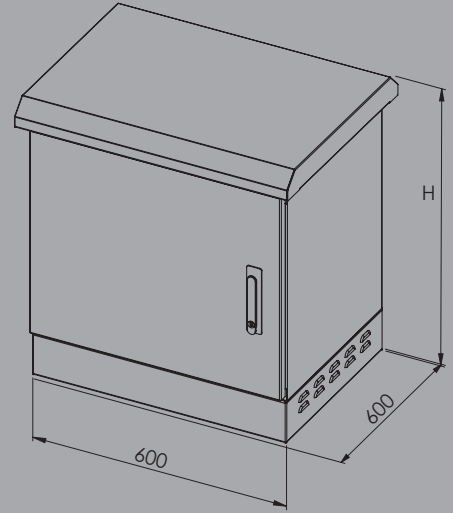

### Zemin Tipi Bazalı Kabinet

- Zemine monte edilebilir.
- IP66 Yapısı ile toz ve su girişine karşı tam koruma.
- Dış cidar 1.5mm DKP çelik sac.
- İç cidar 1mm galvanizli sac.
- Cidarlar arası 10 mm ısı yalıtım malzemesi
- Paslanmaya karşı üstün etkili kataforez kaplamalı.
- Açılabilir ve kilitlenebilir ön kapak.
- Toz filtreli hava giriş panjurları.
- Toz filtreli fan hava tahliye bölümü.
- Fan modülüne dışarıdan erişim sağlayan açılabilir şapka yapısı.
- Standart 100mm bazalı.
- Alt bölümde yer alan rekorlu kablo giriş yuvaları.
- Ral 7035 boyalı.
- IP66 sertifikalı.

#### IP66 Zemin Tipi Bazalı Kabinet Genişlik - Width: 600 mm / Derinlik - Depth: 600 mm

Stok No	U	h	H	KG
FORM OUT-7U600ZW	7	361	586	46

U: Unit (1U=44,45mm) / h: İç Yükseklik - Inside Height (mm) / H: Dış Yükseklik - Outside Height (mm)