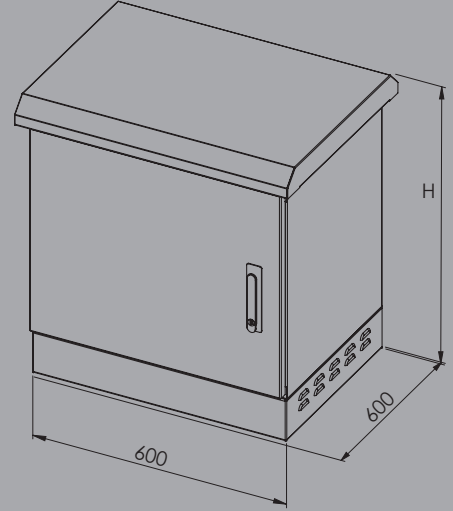

IP66

Zemin Tipi Bazalı Kabinet

- Zemine monte edilebilir.
- IP66 Yapısı ile toz ve su girişine karşı tam koruma.
- Dış cidar 1.5mm DKP çelik sac.
- İç cidar 1mm galvanizli sac (opsiyonel).
- Paslanmaya karşı üstün etkili kataforez kaplamalı.
- Açılabilir ve kilitlenebilen ön kapak.
- Toz filtreli hava giriş panjurları.
- Toz filtreli fan hava tahliye bölümü.
- Fan modülüne dışarıdan erişim sağlayan açılabilir şapka yapısı.
- Standart 100mm bazalı.
- Alt bölümde yer alan rekorlu kablo giriş yuvaları.
- Ral 7035 boyalı.
- IP66 sertifikalı.

IP66 Zemin Tipi Bazalı Kabinet Genişlik - Width: 600 mm / Derinlik - Depth: 600 mm

Stok No	U	h	H	KG
FORM OUT-7U600Z	7	361	586	41

U: Unit (1U=44,45mm) / h: İç Yükseklik - Inside Height (mm) / H: Dış Yükseklik - Outside Height (mm)