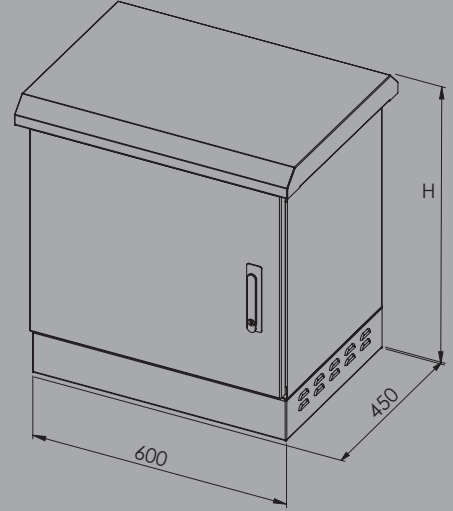

IP66

Zemin Tipi Bazalı Kabinet

- Zemine monte edilebilir.
- IP66 Yapısı ile toz ve su girişine karşı tam koruma.
- Dış cidar 1.5mm DKP çelik sac.
- İç cidar 1mm galvanizli sac (opsiyonel).
- Paslanmaya karşı üstün etkili kataforez kaplamalı.
- Açılabilir ve kilitlenebilir ön kapak.
- Toz filtreli hava giriş panjurları.
- Toz filtreli fan hava tahliye bölümü.
- Fan modülüne dışarıdan erişim sağlayan açılabilir şapka yapısı.
- Standart 100mm bazalı.
- Alt bölümde yer alan rekorlu kablo giriş yuvaları.
- Ral 7035 boyalı.
- IP66 sertifikalı.

IP66 Zemin Tipi Bazalı Kabinet Genişlik - Width: 600 mm / Derinlik - Depth: 450 mm

Stok No	U	h	H	KG
FORM OUT-7U450Z	7	361	586	34

U: Unit (1U=44,45mm) / h: İç Yükseklik - Inside Height (mm) / H: Dış Yükseklik - Outside Height (mm)