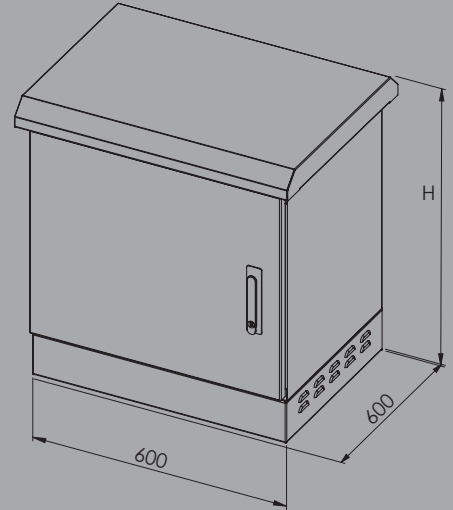

IP66

Zemin Tipi Bazalı Kabinet

- Zemine monte edilebilir.
- IP66 Yapısı ile toz ve su girişine karşı tam koruma.
- Dış cidar 1.5mm DKP çelik sac.
- İç cidar 1mm galvanizli sac (opsiyonel).
- Paslanmaya karşı üstün etkili kataforez kaplamalı.
- Açılabilir ve kilitlenebilir ön kapak.
- Toz filtreli hava giriş panjurları.
- Toz filtreli fan hava tahliye bölümü.
- Fan modülüne dışarıdan erişim sağlayan açılabilir şapka yapısı.
- Standart 100mm bazalı.
- Alt bölümde yer alan rekorlu kablo giriş yuvaları.
- Ral 7035 boyalı.
- IP66 sertifikalı.

IP66 Zemin Tipi Bazalı Kabinet Genişlik - Width: 600 mm / Derinlik - Depth: 600 mm

Stok No	U	h	H	KG
FORM OUT-20U600Z	20	939	1236	69

U: Unit (1U=44,45mm) / h: İç Yükseklik - Inside Height (mm) / H: Dış Yükseklik - Outside Height (mm)