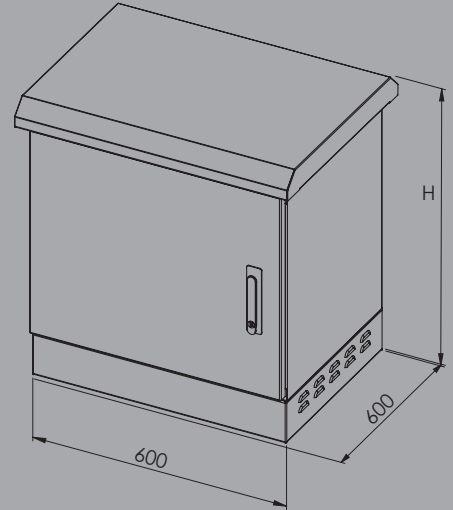

IP66

Zemin Tipi Bazalı Kabinet

- Zemine monte edilebilir.
- IP66 Yapısı ile toz ve su girişine karşı tam koruma.
- Dış cidar 1.5mm DKP çelik sac.
- İç cidar 1mm galvanizli sac.
- Cidarlar arası 10 mm ısı yalıtım malzemesi
- Paslanmaya karşı üstün etkili kataforez kaplamalı.
- Açılabilir ve kilitlenebilir ön kapak.
- Toz filtreli hava giriş panjurları.
- Toz filtreli fan hava tahliye bölümü.
- Fan modülüne dışarıdan erişim sağlayan açılabilir şapka yapısı.
- Standart 100mm bazalı.
- Alt bölümde yer alan rekorlu kablo giriş yuvaları.
- Ral 7035 boyalı.
- IP66 sertifikalı.

IP66 Zemin Tipi Bazalı Kabinet Genişlik - Width: 600 mm / Derinlik - Depth: 600 mm

Stok No	U	h	H	KG
FORM OUT-16U600ZW	16	761	1058	70

U: Unit (1U=44,45mm) / h: İç Yükseklik - Inside Height (mm) / H: Dış Yükseklik - Outside Height (mm)