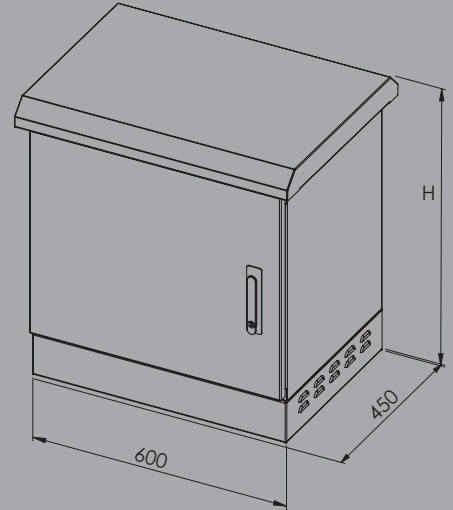

IP66

Zemin Tipi Bazalı Kabinet

- Zemine monte edilebilir.
- IP66 Yapısı ile toz ve su girişine karşı tam koruma.
- Dış cidar 1.5mm DKP çelik sac.
- İç cidar 1mm galvanizli sac.
- Cidarlar arası 10 mm ısı yalıtım malzemesi
- Paslanmaya karşı üstün etkili kataforez kaplamalı.
- Açılabilir ve kilitlenebilir ön kapak.
- Toz filtreli hava giriş panjurları.
- Toz filtreli fan hava tahliye bölümü.
- Fan modülüne dışarıdan erişim sağlayan açılabilir şapka yapısı.
- Standart 100mm bazalı.
- Alt bölümde yer alan rekorlu kablo giriş yuvaları.
- Ral 7035 boyalı.
- IP66 sertifikalı.

IP66 Zemin Tipi Bazalı Kabinet Genişlik - Width: 600 mm / Derinlik - Depth: 450 mm

Stok No	U	h	H	KG
FORM OUT-16U450ZW	16	761	1058	60

U: Unit (1U=44,45mm) / h: İç Yükseklik - Inside Height (mm) / H: Dış Yükseklik - Outside Height (mm)