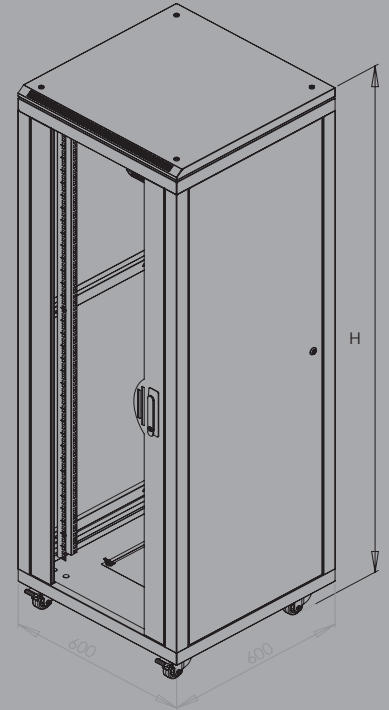

FORMLINE Dikili Tip Kabinetler

- Dikili tip kabinetlere 19" standartlarında her türlü cihaz bağlanabilir.
- Yer tipi olarak ayaklı ve tekerlekli kullanım seçeneğine sahiptir.
- 2'li, 4'lü ve 6'lı fan modülü seçenekleri ile havalandırma işlemi sağlanmaktadır.
- Kabinetin ön kapağı, füme renkli 4 - 5 mm kalınlığında darbeye dayanıklı temperli camdır.
- Arka ve yan kapaklar kolayca sökülüp takılabilir.
- Formline dikili tip kabinetler elektrostatik polyester esaslı ince pütürlü Ral 9005 siyah renkli boya ile boyanmıştır.

19" 600 x 600 Formline Kabinet Genişlik - Width: 600 mm / Derinlik - Depth: 600 mm

Stok No	U	h	H	KG
FORM-42U6060	42	1870	2098	91

U: Unit (1U=44,45mm) / h: İç Yükseklik - Inside Height (mm) / H: Tekerlek Dahil Dış Yükseklik - Outside Height (mm)