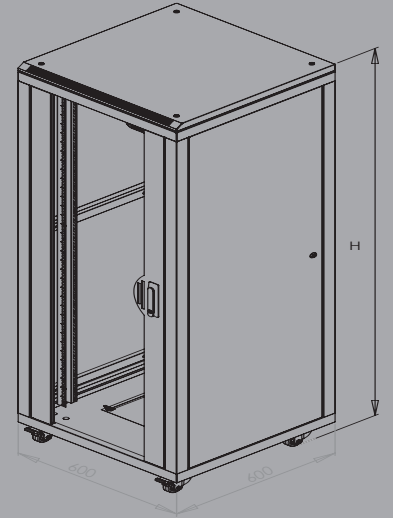

FORMLINE Dikili Tip Kabinetler

- Dikili tip kabinetlere 19" standartlarında her türlü cihaz bağlanabilir.
- Yer tipi olarak ayaklı ve tekerlekli kullanım seçeneğine sahiptir.
- 2'li, 4'lü ve 6'lı fan modülü seçenekleri ile havalandırma işlemi sağlanmaktadır.
- Kabinetin ön kapağı, füme renkli 4 - 5 mm kalınlığında darbeye dayanıklı temperli camdır.
- Arka ve yan kapaklar kolayca sökülüp takılabilir.
- Formline dikili tip kabinetler elektrostatik polyester esaslı ince pütürlü Ral 9005 siyah renkli boya ile boyanmıştır.

19" 600 x 600 Formline Kabinet Genişlik - Width: 600 mm / Derinlik - Depth: 600 mm

Stok No	U	h	H	KG
FORM-26U6060	26	1158	1386	65

U: Unit (1U=44,45mm) / h: İç Yükseklik - Inside Height (mm) / H: Tekerlek Dahil Dış Yükseklik - Outside Height (mm)