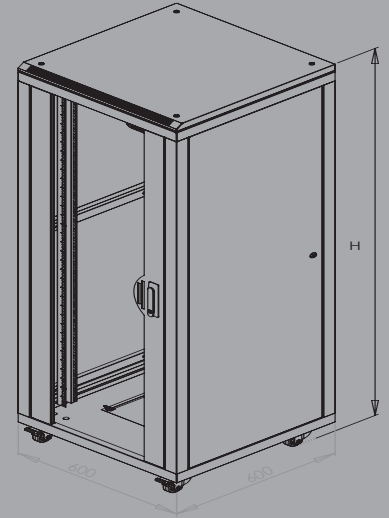

## FORMLINE Dikili Tip Kabinetler

- Dikili tip kabinetlere 19" standartlarında her türlü cihaz bağlanabilir.
- Yer tipi olarak ayaklı ve tekerlekli kullanım seçeneğine sahiptir.
- 2'li, 4'lü ve 6'lı fan modülü seçenekleri ile havalandırma işlemi sağlanmaktadır.
- Kabinetin ön kapağı, füme renkli 4 - 5 mm kalınlığında darbeye dayanıklı temperli camdır.
- Arka ve yan kapaklar kolayca sökülüp takılabilir.
- Formline dikili tip kabinetler elektrostatik polyester esaslı ince pütürlü Ral 9005 siyah renkli boya ile boyanmıştır.

**19" 600 x 600 Formline Kabinet** Genişlik - Width: 600 mm / Derinlik - Depth: 600 mm

Stok No	U	h	H	KG
FORM-20U6060	20	892	1120	52

U: Unit (1U=44,45mm) / h: İç Yükseklik - Inside Height (mm) / H: Tekerlek Dahil Dış Yükseklik - Outside Height (mm)